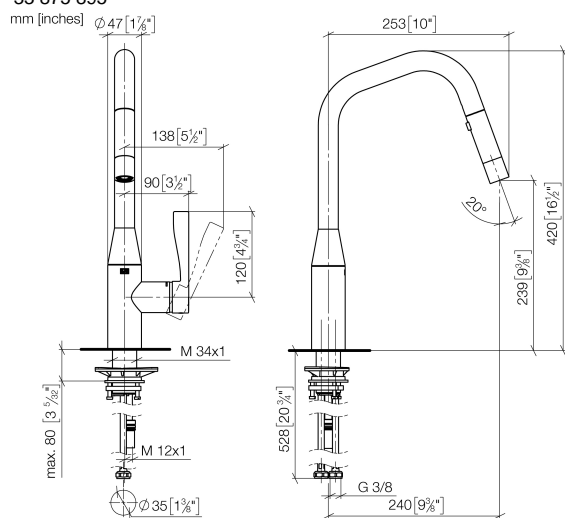

33 875 895

Diagramme de débit

Certificats

GDV_0400314.